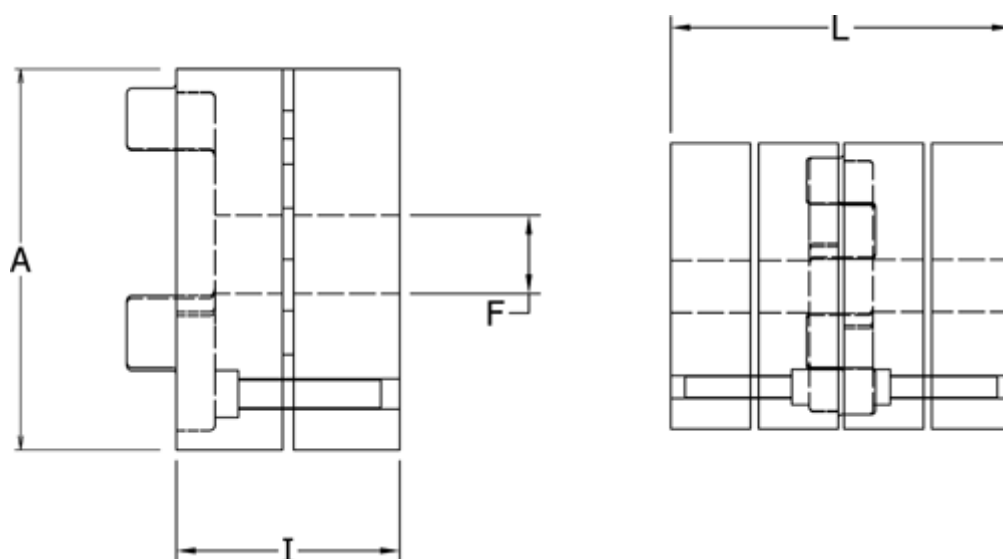

Varenummer: 3335028A038
Beskrivelse: Spændenav Klonex ES 28/38
ALU Aluminium, Boring 38H7 mm

Mål

A = 65
F = 38
I = 35.0
L = 90
t = M5